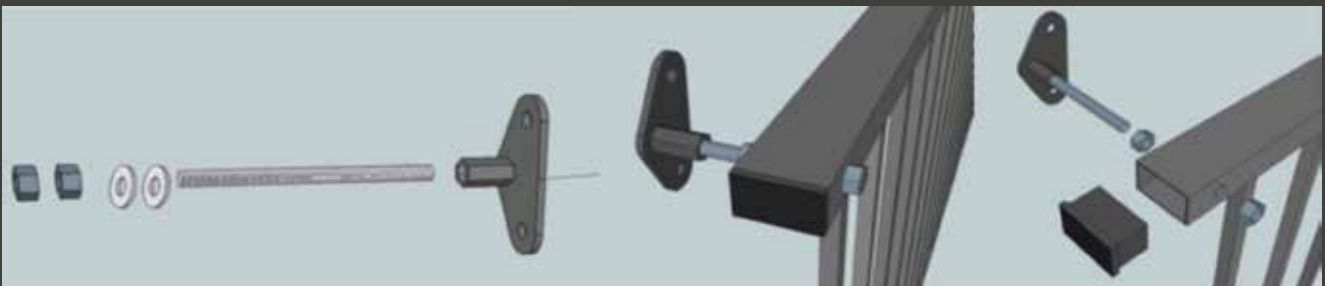

Toimitus vakiomittana.

Määrämittaan erillisellä korvauksella tilausilmoituksessa.