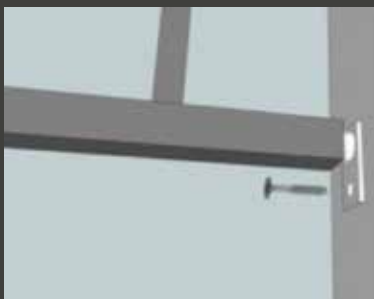

MPP 004 / 50x30 mm päätykorkki

MPP pi
päätytolppa

MPP pt
jatkotolppa

MPP pvr
kulmatolppa

MPP pvl
kulmatolppa

MPP px
tolppa

MPP/MPK TURVAKAITEET

Porrastettuun muuriin kiinnittäminen on helppoa.

-> Sovita päätytolppa muurin eturaunaan.

-> Kiinnitä elementin yläosa tolppaan MPP 002 kiinnikkeellä.

-> Alaosan elementti suoraan muurin reunaan kiinni MPP 003 kiinnikkeellä.

MPP 002
yläosan kiinnike

MPP 003
alaosan kiinnike