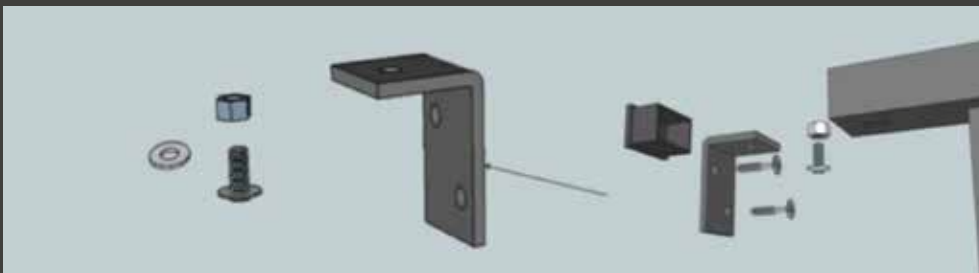

ARTIIKKI
RAKENNUS

MPP/MPK KIINNIKETARVIKKEET

MPP 001

Seinäkiinnitys sopii erinomaisesti pintakiinnittämiseen ylä- ja alaputkeen.

MPP 002

Sivukiinnitys yläputkeen

MPP 003

Sivukiinnitys alaputkeen