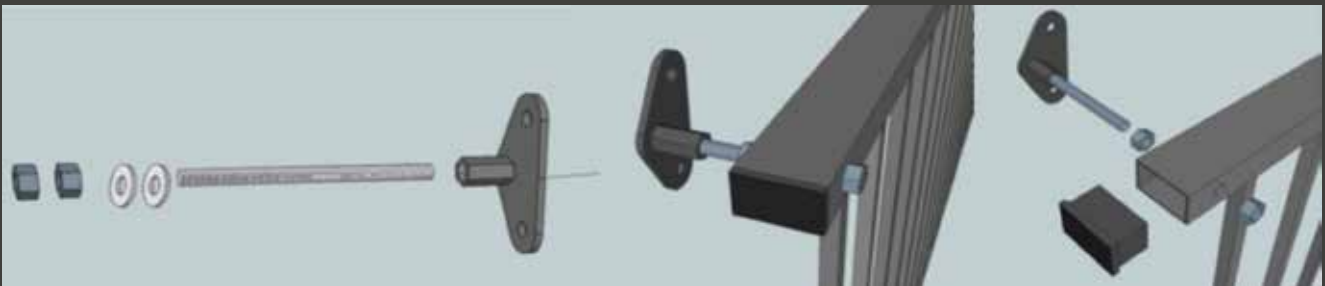

MPP pi
päätytolppa

MPP pt
jatkotolppa

MPP/MPK RANSKALAINEN PARKEVE

Kiinnittäminen helppoa aukon väliin tai seinäpintaan

Aukon väliin kiinnittäminen:

- 2 kpl MPP 002 yläkiinnikettä
- 2 kpl MPP 003 alakiinnikettä
- 2 kpl MMP 004 / 50x30 mm muovikorkkia

Seinän ulkopintaan kiinnittäminen:

- 4 kpl MPP 004 kiinnikettä
- 2 kpl MMP 004 / 50x30 mm muovikorkkia
- 2 kpl MMP 005 / 25x25 mm muovikorkkia

Toimitus vakiomittana.

Määrämittaan erillisellä korvauksella tilausilmoituksessa.