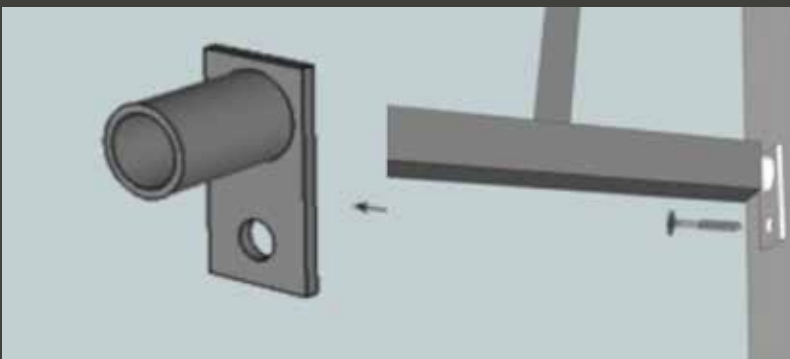

ARTIIKKI
RAKENNUS

MPP/MPK KIINNIKETARVIKKEET

MPP 001

Seinäkiinnitys sopii erinomaisesti pintakiinnittämiseen ylä- ja alaputkeen.

MPP 002

Sivukiinnitys yläputkeen

MPP 003

Sivukiinnitys alaputkeen