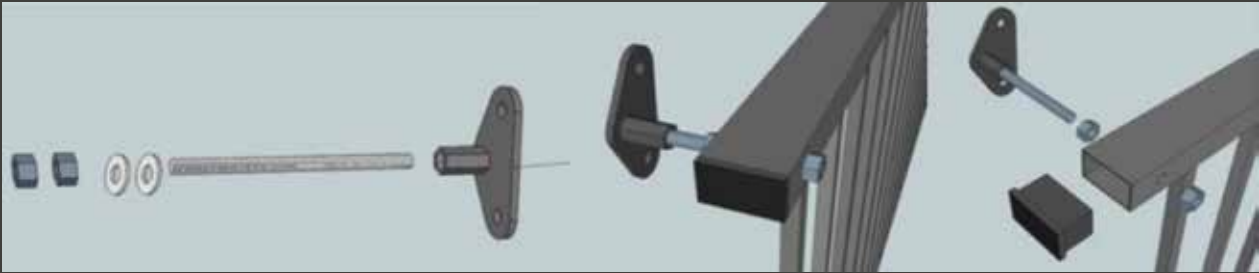

ARTIIKKI
RAKENNUS

MPP/MPK KIINNIKETARVIKKEET

MPP 001

Seinäkiinnitys sopii erinomaisesti pintakiinnittämiseen ylä- ja alaputkeen.

MPP 002

Sivukiinnitys yläputkeen

MPP 003

Sivukiinnitys alaputkeen