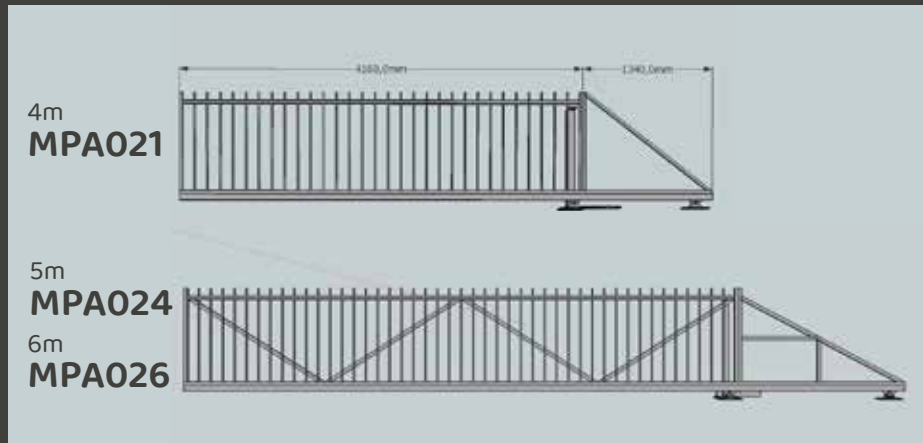

MPA PIHAPORTIT

Yhteensopivat vakioportit

Liukuportit 4m ja 5m aukkoihin

Liukuporteille suosittelemme automatiikka toimintaa.

Taittoportti 4m aukkoon

Lukitus manualisesti tai automatiikka toiminnalla

Kävelyportti 1,092 m aukko

Mekaaninen lukitus tai Abloy lukitusvalmius (ei sisällä lukkopesiä).

Tehdään myös määrämittaan erillistilauksella.

Yhteensopivat Beninca porttikoneistot heti varastosta.

ARTIIKKI
RAKENNUS

Tilaustöitä: